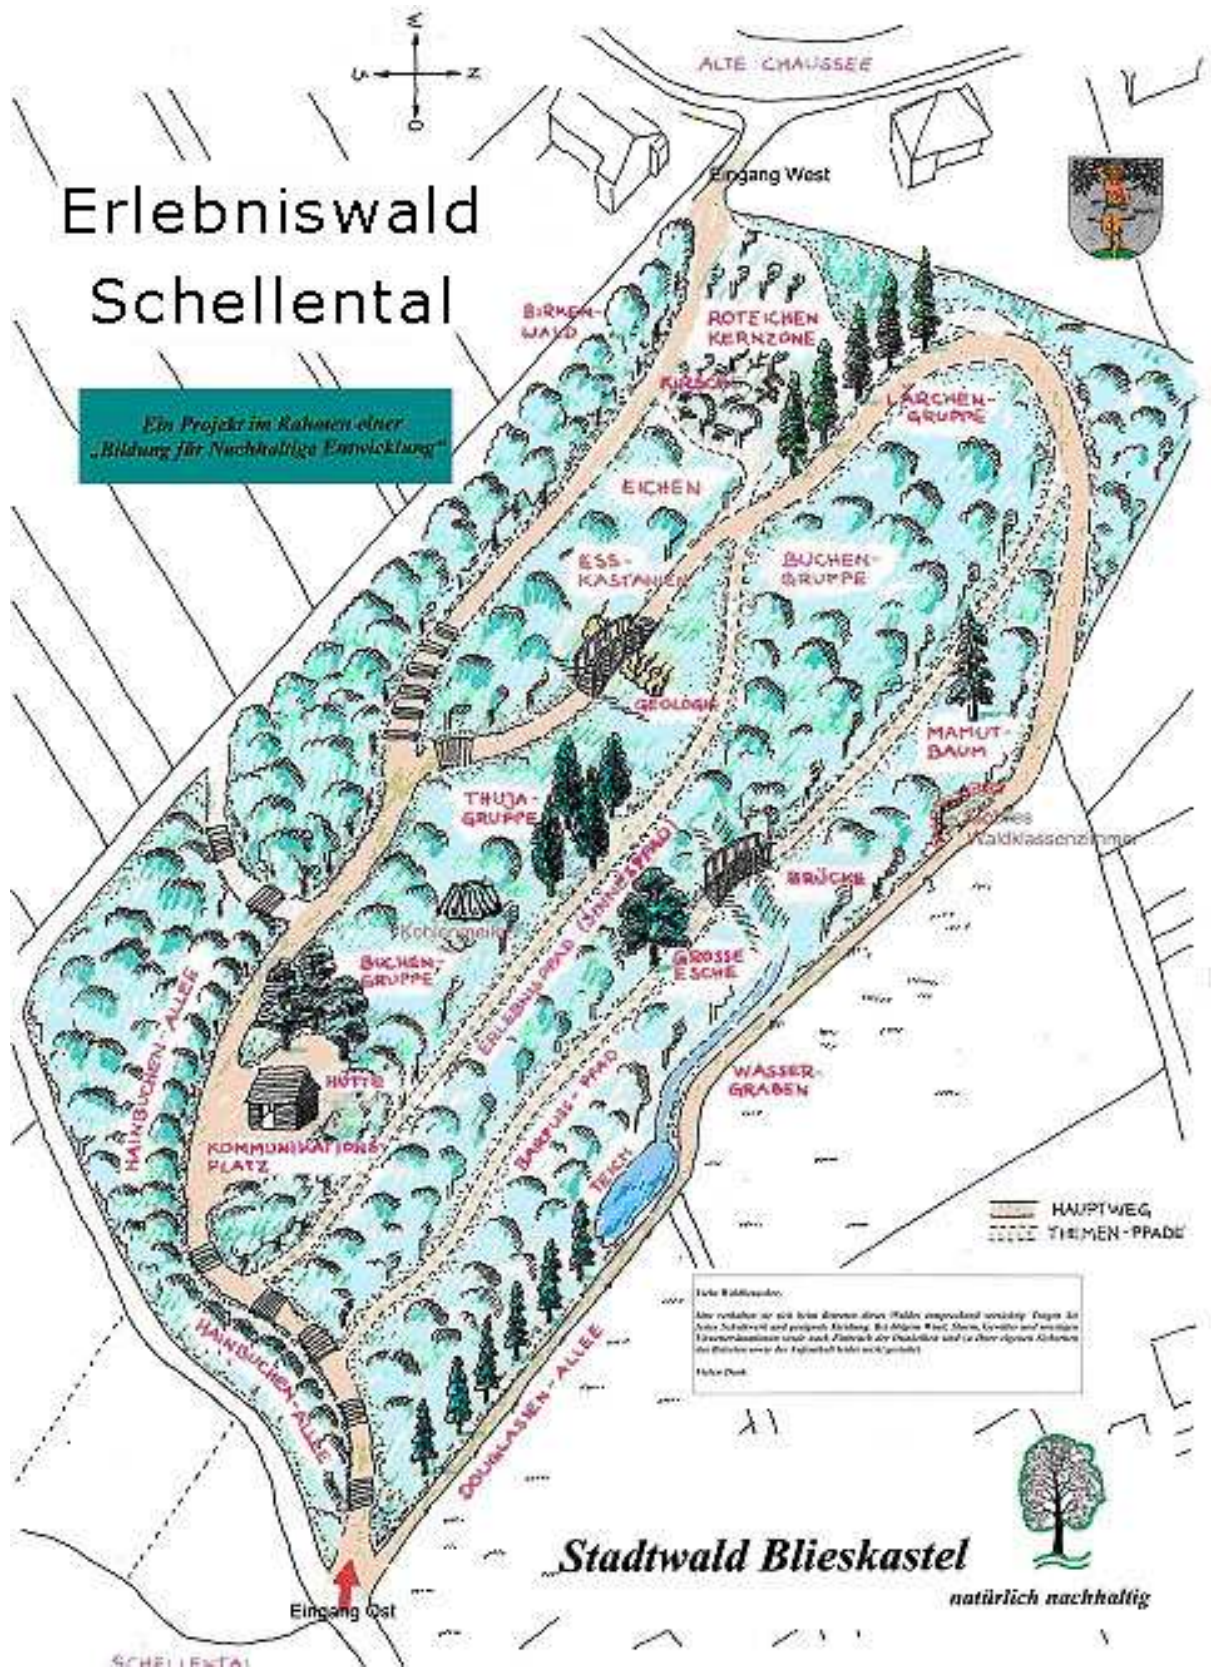

# Erlebniswald Schellental

Ein Projekt im Rahmen einer  
„Bildung für Nachhaltige Entwicklung“

**Stadtwald Blieskastel**

natürlich nachhaltig